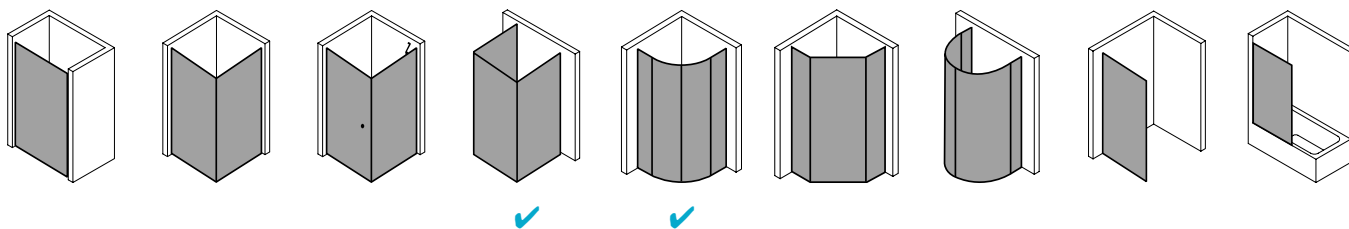

Technische Daten

Höhe	2000 mm
Breite	900 mm
Tiefe	31 mm
Oberfläche	Silber Hochglanz
Glas	ESG Klar
Beschichtung	ohne
Wanneneinbaumaß	985-1.010/885-910 mm
Glasaußenkante	960-985/860-885 mm
Anschlag	links und rechts
Türart	

Einbausituation