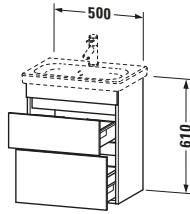

DuraStyle # DS640301616

Design by Matteo Thun & Antonio Rodriguez

Waschtischunterbau wandhängend

Basis Angaben	
Langbezeichnung	Duravit DuraStyle Waschtischunterbau wandhängend, Eiche Schwarz Matt, Rechteckig, Anzahl Schubkästen: 2 – DS640301616

Spezifikationen	
Anzahl Schubkästen	2
Für Anzahl Waschtische	1
Compact	✓
Montagegrad	Montiert
Waschplatz	
Position Becken	Mitte
Montage	
Montageart	Montage unter Waschtisch / Wandhängend / Wandmontage
Farbe	
Farbwert	Eiche Schwarz
Glanzgrad	Matt
Front	
Farbwert Front	Eiche Schwarz
Glanzgrad Front	Matt
Korpus	
Glanzgrad Korpus	Matt
Material Korpus	Hochverdichtete Dreischicht-Holzspanplatte
Oberfläche Korpus	Dekor
Griff	
Ausführung Griff	Grifflos

Features	
Inneneinteilung	Optional
Selbsteinzug mit Dämpfung	✓
Siphonausschnitt	✓
Schürze	✓

Lieferumfang	
Montage	
Inkl. Befestigungsmaterial	✓
Technische Dokumentation	
Inkl. Montageanleitung	digital und gedruckt

Logistik	
Artikelgewicht	22,3 kg
Verkaufsverpackung	
Art Verkaufsverpackung	Karton
Menge / Verkaufsverpackung	1 Stk.
Ab Werk verpackt	✓
Breite Verkaufsverpackung inkl. Artikel	620 mm
Höhe Verkaufsverpackung inkl. Artikel	700 mm
Tiefe Verkaufsverpackung inkl. Artikel	550 mm
Gewicht Verkaufsverpackung inkl. Artikel	26 kg
Anzahl Packstücke	1

Vermaßung	
Breite / Länge	500 mm
Höhe	610 mm
Tiefe / Breite	368 mm
Min. Wandabstand	0 mm

Passende Produkte	
Passende Artikel	
	Inneneinteilung # UV9955 Universal
	Waschtisch # 233755 DuraStyle
Notwendige Artikel	
	Waschtisch # 233755 DuraStyle

Weitere Informationen finden Sie hier

<https://pro.duravit.de/p/DS640301616>