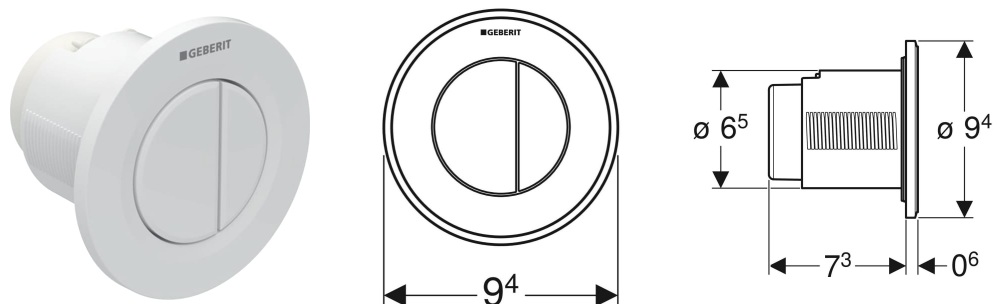

# Geberit Typ 01 Fernbetätigung, rund, pneumatisch, 2-Mengen-Spülung, UP-Drücker

## VERWENDUNGSZWECKE

- Zum Auslösen einer 2-Mengen-Spülung
- Für AP123 AP-Spülkästen
- Zur pneumatischen Fernauslösung von Geberit AP- und UP-Spülkästen
- Für Massiv- und Trockenbau
- Zur UP-Montage
- Für Delta UP-Spülkästen 12 cm
- Für Sigma UP-Spülkästen 12 cm
- Für Omega UP-Spülkästen 12 cm
- Für Kappa UP-Spülkästen 15 cm

- Für AP140 AP-Spülkästen

Tastenform

rund

## EIGENSCHAFTEN

- Bauform rund
- Mit Geberit Betätigungsplatten für 1-Mengen-Spülung, 2-Mengen-Spülung und Spül-Stopp-Spülung oder Geberit Abdeckplatte kombinierbar