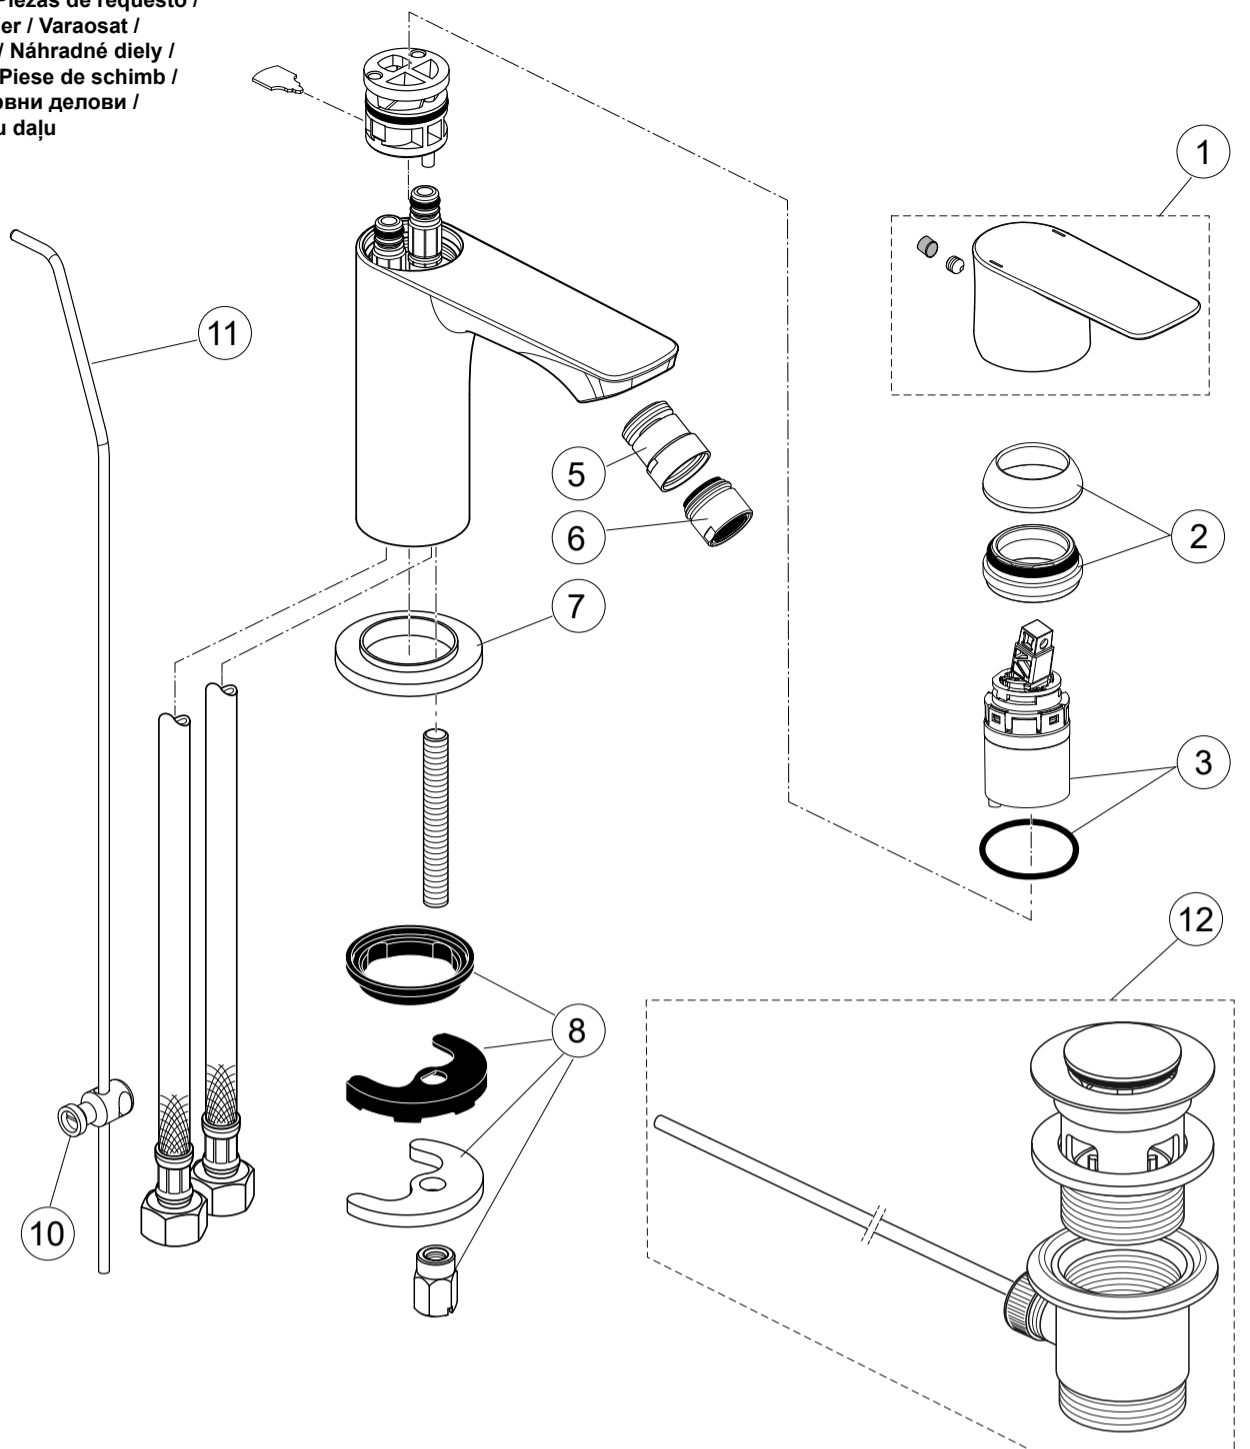

XX = AA, GN, ...

Pos.	Part No.
1	A 861 521 XX
2	A 861 417 XX
3	A 861 397 NU
5	A 960 019 XX
6	A 963 369 XX
7	A 861 227 XX
8	A 964 520 NU
10	A 961 172 NU
11	B 960 900 XX
12	A 961 230 XX

Ideal Standard

CONNECT AIR

	P	bar	0,5	MAX. 10	5		Q (3 bar)
	T	°C		MAX. 85	65		l/min 5