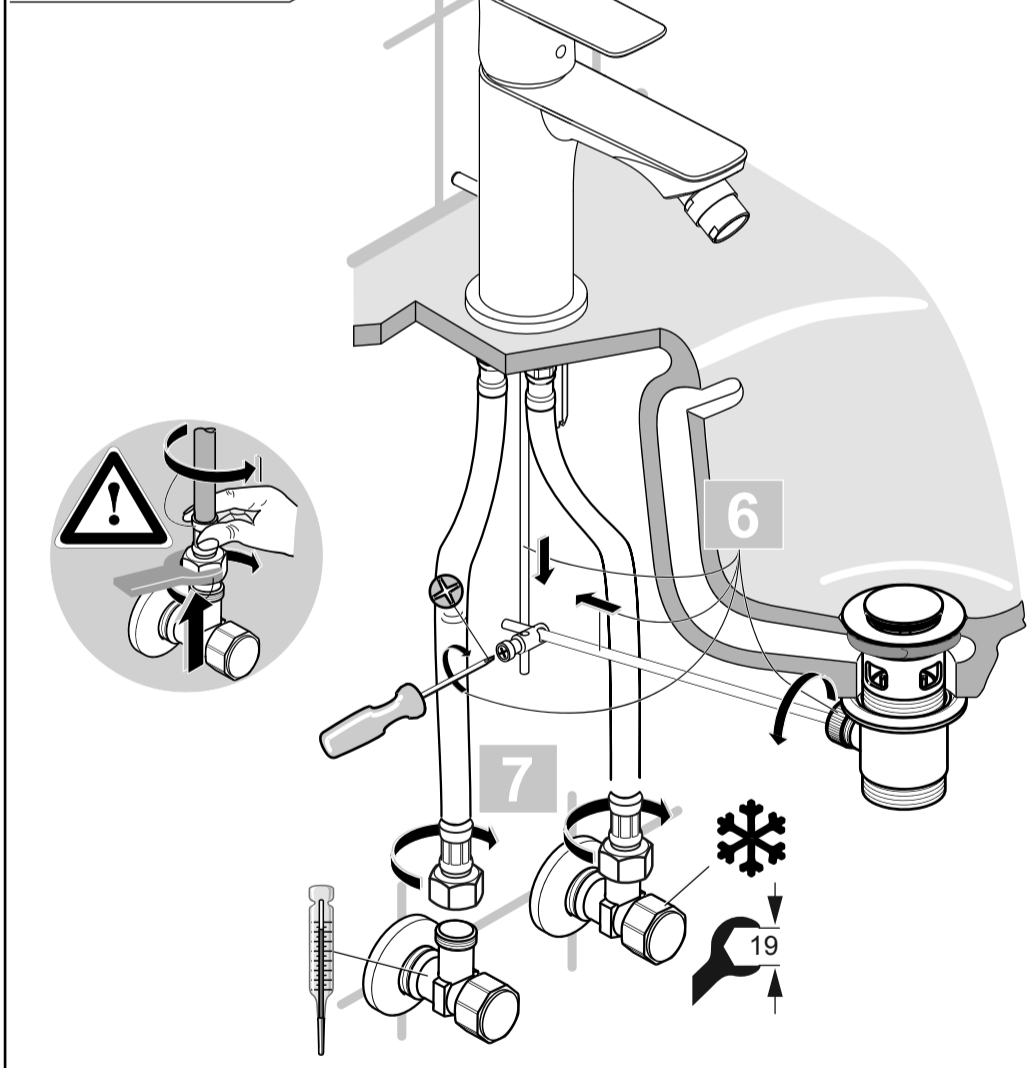

XX = AA, GN, ...

Pos.	Part No.
1	A 861 521 XX
2	A 861 417 XX
3	A 861 397 NU
5	A 960 019 XX
6	A 963 369 XX
7	A 861 227 XX
8	A 964 520 NU
10	A 961 172 NU
11	B 960 900 XX
12	A 961 230 XX

Ideal Standard

CONNECT AIR

A 7030 ..

0724 / A 868 881 R1
 Made in Germany

1

2

P	T	°C	4	3	2	1	0
			°C	°C	°C	°C	°C
0,3 MPa 3 bar	50°C	15°C	27	33	41	48	50
	65°C	15°C	33	42	53	63	65
	85°C	15°C	41	53	68	83	85

Ideal Standard International NV
 Corporate Village – Gent Building
 Da Vincilaan 2
 1935 Zaventem
 Belgium
www.idealstandard.com