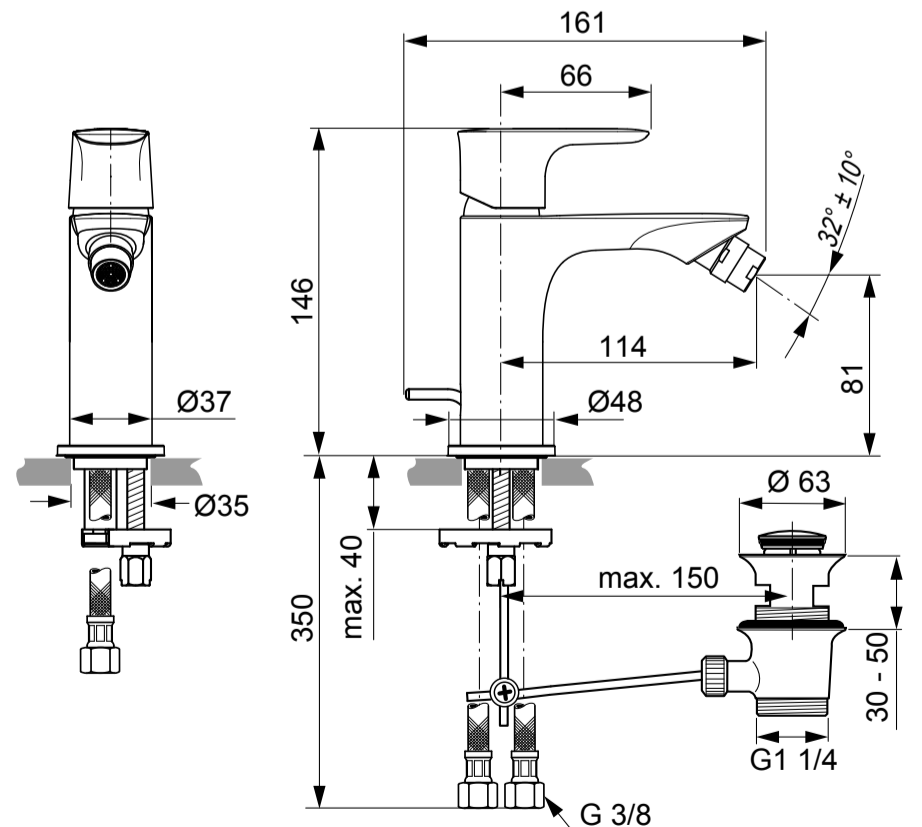

XX = AA, GN, ...

Pos.	Part No.
1	A 861 521 XX
2	A 861 417 XX
3	A 861 397 NU
5	A 960 019 XX
6	A 963 369 XX
7	A 861 227 XX
8	A 964 520 NU
10	A 961 172 NU
11	B 960 900 XX
12	A 961 230 XX

Ideal Standard

CONNECT AIR

A 7030 ..

0724 / A 868 881 R1
 Made in Germany

1

2

P	T	°C	4	3	2	1	0
			°C	°C	°C	°C	°C
0,3 MPa 3 bar	50°C	15°C	27	33	41	48	50
	65°C	15°C	33	42	53	63	65
	85°C	15°C	41	53	68	83	85

Ideal Standard International NV
 Corporate Village – Gent Building
 Da Vincilaan 2
 1935 Zaventem
 Belgium
www.idealstandard.com

	P	bar	0,5	MAX. 10	5		Q (3 bar)
	T	°C		MAX. 85	65		l/min 5