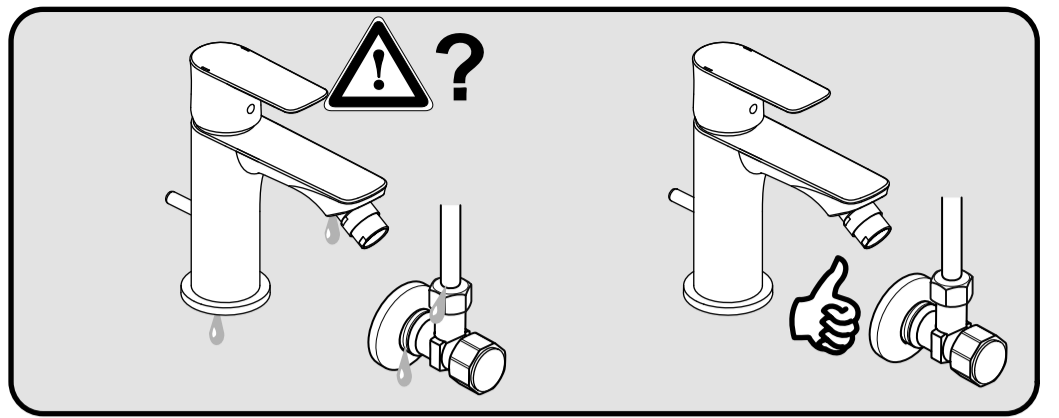

A 7030 ..

0724 / A 868 881 R1
 Made in Germany

1

2

P	T	°C	4	3	2	1	0
			°C	°C	°C	°C	°C
0,3 MPa 3 bar	50°C	15°C	27	33	41	48	50
	65°C	15°C	33	42	53	63	65
	85°C	15°C	41	53	68	83	85

Ideal Standard International NV
 Corporate Village – Gent Building
 Da Vincilaan 2
 1935 Zaventem
 Belgium
www.idealstandard.com