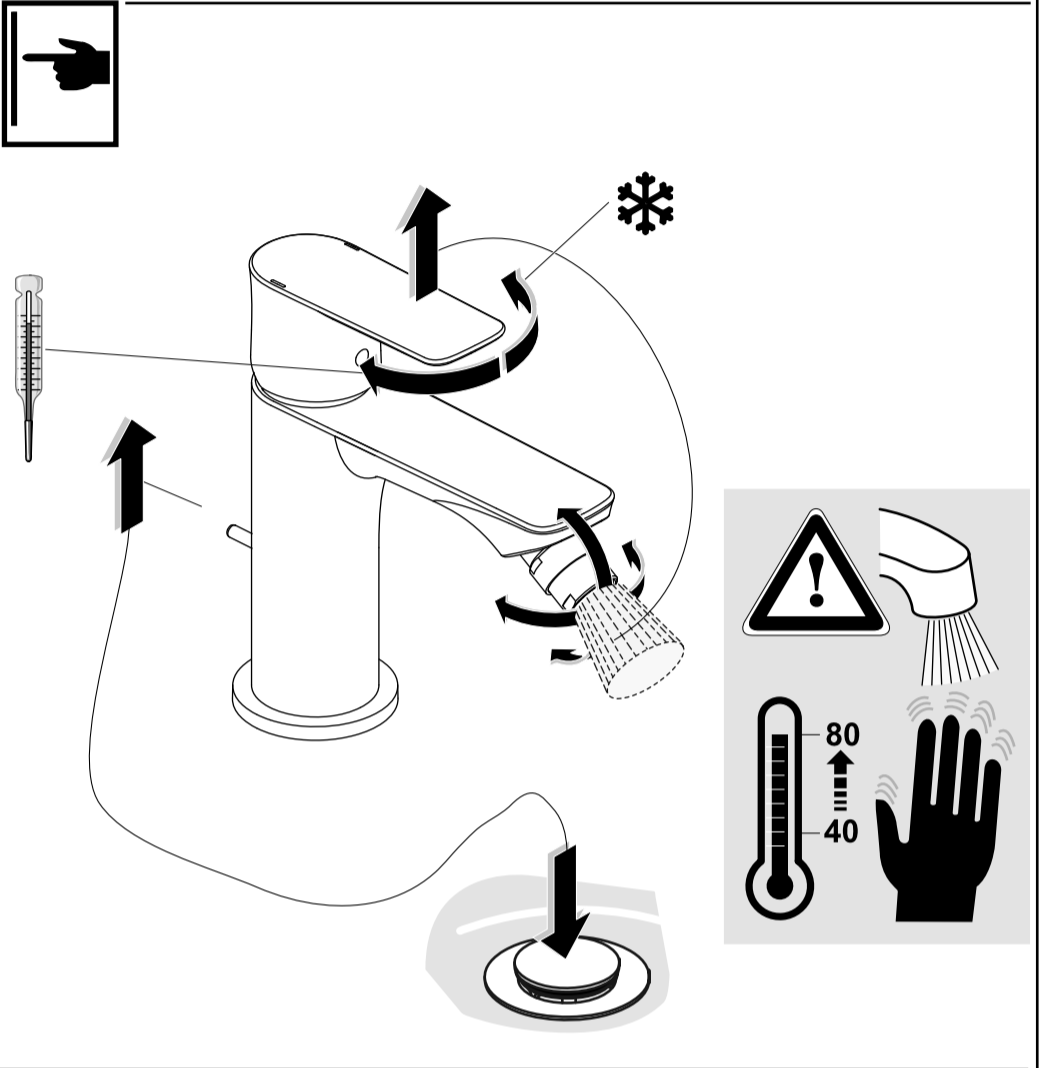

A 7030 ..

0724 / A 868 881 R1
 Made in Germany

1

2

P	T	°C	4	3	2	1	0
			°C	°C	°C	°C	°C
0,3 MPa 3 bar	50°C	15°C	27	33	41	48	50
	65°C	15°C	33	42	53	63	65
	85°C	15°C	41	53	68	83	85

Ideal Standard International NV
 Corporate Village – Gent Building
 Da Vincilaan 2
 1935 Zaventem
 Belgium
www.idealstandard.com