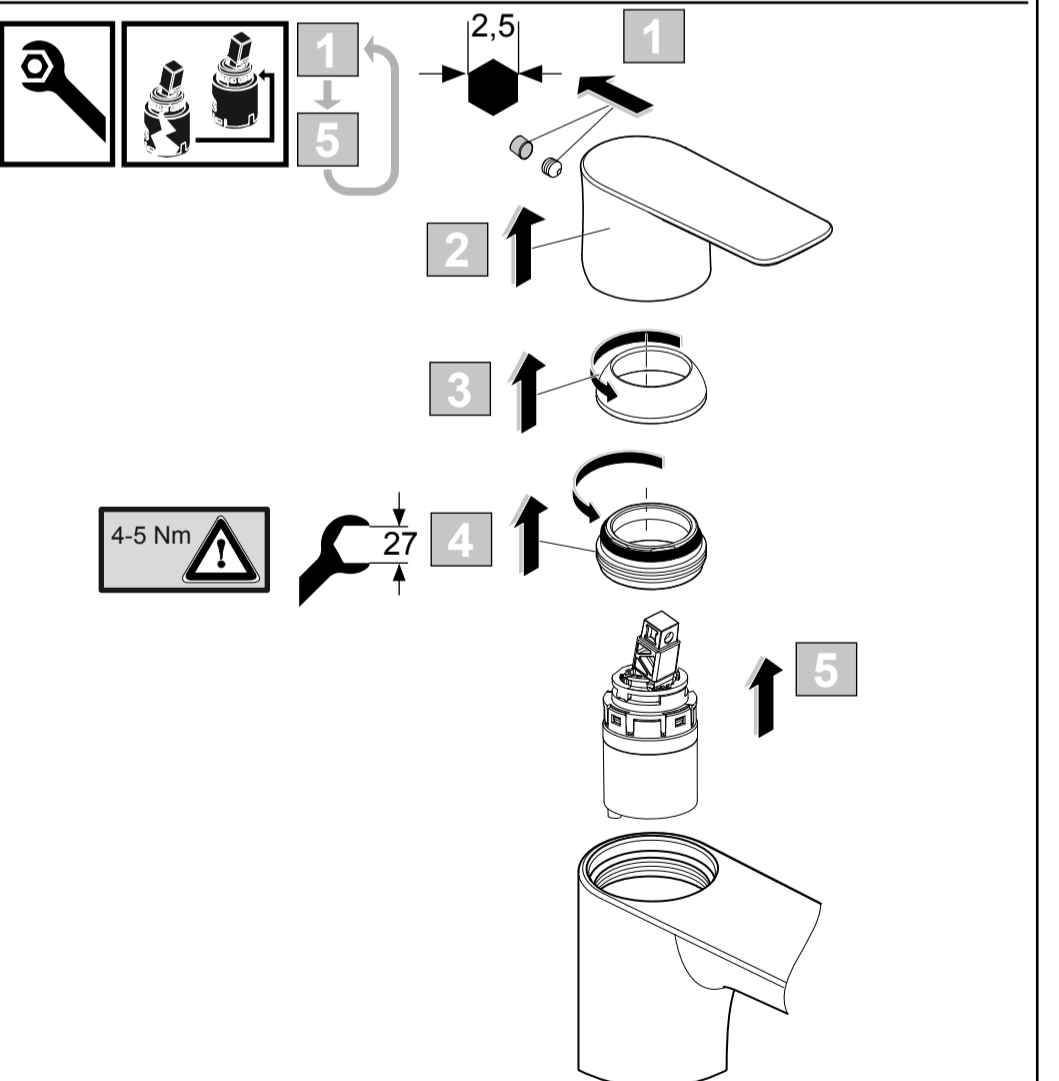

XX = AA, GN, ...

Pos.	Part No.
1	A 861 521 XX
2	A 861 417 XX
3	A 861 397 NU
5	A 960 019 XX
6	A 963 369 XX
7	A 861 227 XX
8	A 964 520 NU
10	A 961 172 NU
11	B 960 900 XX
12	A 961 230 XX

Ideal Standard

CONNECT AIR

A 7030 ..

0724 / A 868 881 R1
 Made in Germany

1

2

P	T	°C	4	3	2	1	0
			°C	°C	°C	°C	°C
0,3 MPa 3 bar	50°C	15°C	27	33	41	48	50
	65°C	15°C	33	42	53	63	65
	85°C	15°C	41	53	68	83	85

Ideal Standard International NV
 Corporate Village – Gent Building
 Da Vincilaan 2
 1935 Zaventem
 Belgium
www.idealstandard.com