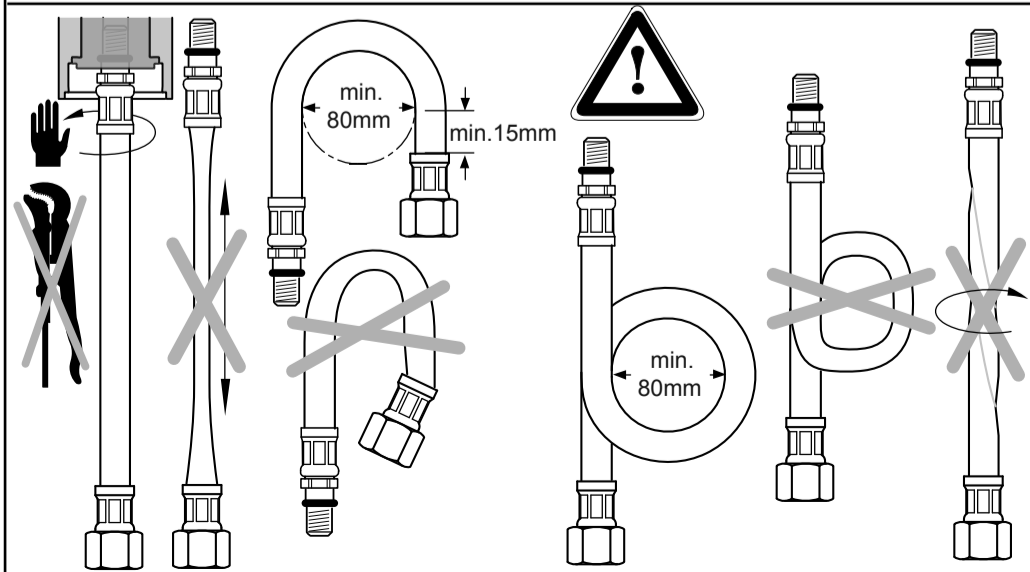

XX = AA, GN, ...

Pos.	Part No.
1	A 861 521 XX
2	A 861 417 XX
3	A 861 397 NU
5	A 960 019 XX
6	A 963 369 XX
7	A 861 227 XX
8	A 964 520 NU
10	A 961 172 NU
11	B 960 900 XX
12	A 961 230 XX

Ideal Standard

CONNECT AIR

A 7030 ..

0724 / A 868 881 R1
 Made in Germany

1

2

P	T	°C	4	3	2	1	0
			°C	°C	°C	°C	°C
0,3 MPa 3 bar	50°C	15°C	27	33	41	48	50
	65°C	15°C	33	42	53	63	65
	85°C	15°C	41	53	68	83	85

Ideal Standard International NV
 Corporate Village – Gent Building
 Da Vincilaan 2
 1935 Zaventem
 Belgium
www.idealstandard.com