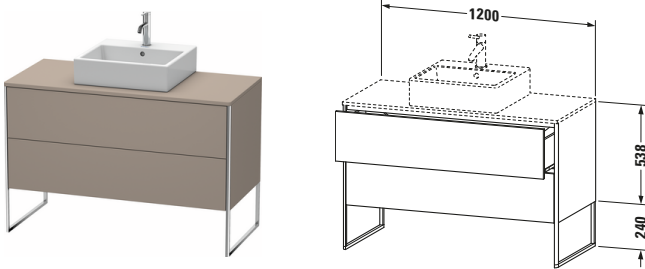

Konsolenwaschtischunterbau bodenstehend

Basis Angaben	
Langbezeichnung	Duravit XSquare Konsolenwaschtischunterbau bodenstehend, Basalt Matt, Rechteckig, Anzahl Ausschnitte: 1, Anzahl Auszüge: 2, Tip-on Technik – XS492204343

Spezifikationen	
Anzahl Ausschnitte	1
Anzahl Auszüge	2
Für Anzahl Waschtische	1
Montagegrad	Teilweise montiert
Waschplatz	
Position Becken	Mitte
Montage	
Montageart	Bodenstehend / Wandmontage
Farbe	
Farbwert	Basalt
Glanzgrad	Matt
Front	
Farbwert Front	Basalt
Glanzgrad Front	Matt
Korpus	
Glanzgrad Korpus	Matt
Material Korpus	Hochverdichtete Dreischicht-Holzspanplatte
Oberfläche Korpus	Dekor
Griff	
Ausführung Griff	Grifflos
Profil	
Farbe Profil	Chrom
Glanzgrad Profil	Hochglanz
Material Profil	Aluminium

Features	
Tip-on Technik	✓
Einrichtungssystem	Optional
Integrierter Höhenausgleich	✓
Selbsteinzug mit Dämpfung	✓

Lieferumfang	
Inkl. Fußgestell	✓
Montage	
Inkl. Befestigungsmaterial	✓
Technische Dokumentation	
Inkl. Montageanleitung	digital und gedruckt

Vermaßung	
Breite / Länge	1200 mm
Höhe	778 mm
Tiefe / Breite	548 mm
Min. Wandabstand	0 mm

Passende Produkte	
Passende Artikel	
	Raumsparsiphon # 005076 Universal
	Einrichtungssystem Set # UV0508 Universal
	Konsole # XS060F XSquare
	Konsole # XS061F XSquare
Notwendige Artikel	
	Konsole # XS060F XSquare
	Konsole # XS061F XSquare