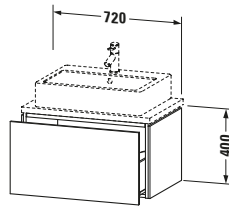

Konsolenwaschtischunterbau wandhängend

Basis Angaben	
Langbezeichnung	Duravit L-Cube Konsolenwaschtischunterbau wandhängend, Betongrau Matt, Rechteckig, Anzahl Auszüge: 1, Tip-on Technik – LC580100707

Lieferumfang	
Montage	
Inkl. Befestigungsmaterial	✓
Technische Dokumentation	
Inkl. Montageanleitung	digital und gedruckt

Passende Produkte	
Passende Artikel	
	Raumsparsiphon # 005076 Universal
	Einrichtungssystem Set # UV0510 Universal

Spezifikationen	
Anzahl Auszüge	1
Für Anzahl Waschtische	1
Compact	✓
Montagegrad	Montiert
Waschplatz	
Position Becken	Mitte
Montage	
Montageart	Konsolenmontage / Wandhängend / Wandmontage
Farbe	
Farbwert	Betongrau
Glanzgrad	Matt
Front	
Farbwert Front	Betongrau
Glanzgrad Front	Matt
Korpus	
Glanzgrad Korpus	Matt
Material Korpus	Hochverdichtete Dreischicht-Holzspanplatte
Oberfläche Korpus	Dekor
Griff	
Ausführung Griff	Grifflos

Logistik	
Artikelgewicht	22,8 kg
Verkaufsverpackung	
Art Verkaufsverpackung	Karton
Menge / Verkaufsverpackung	1 Stk.
Ab Werk verpackt	✓
Breite Verkaufsverpackung inkl. Artikel	540 mm
Höhe Verkaufsverpackung inkl. Artikel	860 mm
Tiefe Verkaufsverpackung inkl. Artikel	510 mm
Gewicht Verkaufsverpackung inkl. Artikel	26,5 kg
Anzahl Packstücke	1

Notwendige Artikel	
	Konsole # LC101C L-Cube
	Konsole # LC105C L-Cube
	Konsole # LC100C L-Cube
	Konsole # LC104C L-Cube

Vermaßung	
Breite / Länge	720 mm
Höhe	400 mm
Tiefe / Breite	477 mm
Min. Wandabstand	20 mm