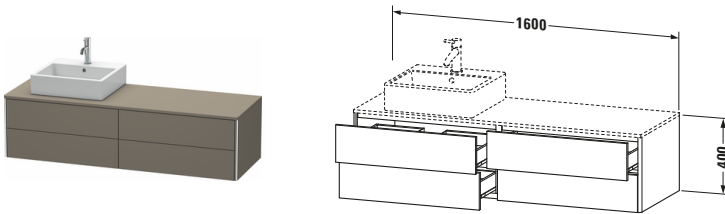

Konsolenwaschtischunterbau wandhängend

Basis Angaben	
Langbezeichnung	Duravit XSquare Konsolenwaschtischunterbau wandhängend, Flanell Grau Seidenmatt, Rechteckig, Anzahl Ausschnitte: 1, Anzahl Schubkästen: 4, Tip-on Technik – XS4914L9090

Spezifikationen	
Anzahl Ausschnitte	1
Anzahl Schubkästen	4
Für Anzahl Waschtische	1
Montagegrad	Montiert

Waschplatz	
Position Becken	Links

Montage	
Montageart	Wandhängend / Wandmontage

Farbe	
Farbwert	Flanell Grau
Glanzgrad	Seidenmatt

Front	
Farbwert Front	Flanell Grau
Glanzgrad Front	Seidenmatt

Korpus	
Glanzgrad Korpus	Seidenmatt
Material Korpus	Hochverdichtete MDF-Platte
Oberfläche Korpus	Lack

Griff	
Ausführung Griff	Grifflos

Profil	
Farbe Profil	Chrom
Glanzgrad Profil	Hochglanz
Material Profil	Aluminium

Vermaßung	
Breite / Länge	1600 mm
Höhe	400 mm
Tiefe / Breite	548 mm
Min. Wandabstand	0 mm

Passende Produkte

Passende Artikel	
	Raumsparsiphon # 005076 Universal
	Einrichtungssystem Set # UV0505 Universal
	Einrichtungssystem Set # UV0514 Universal
	Konsole # XS060H XSquare
	Konsole # XS061H XSquare