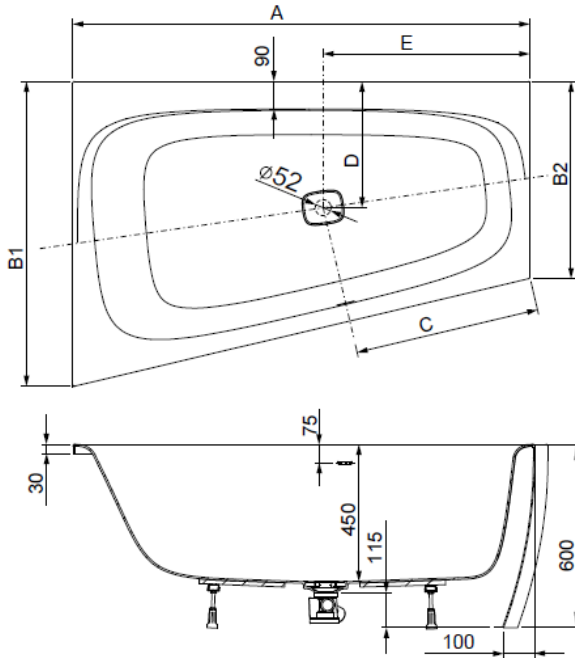

Montagehilfe:

	A	B1	B2	C	D	E	F	G	H	I	J	K	L
iSensi 1500 x 1000	1500	1000	645	608	413	679	1065	522	-	563	498	111	46
iSensi 1700 x 1000	1700	1000	600	713	403	779	-	722	197	519	449	62	-
iSensi 1800 x 1200	1800	1200	775	742	495	829	1330	882	297	695	626	239	171
iSensi 1800 x 1400	1800	1400	975	720	594	829	1330	822	311	893	821	444	371

SONDERZUBEHÖR BADEWANNEN

NACKENKISSEN

Coussin appui-nuque
Nekkussen
Neckrests

ART. NR.
N° D'article
Artikelnummer
Article no.

Selbstklebendes Gel-Nackenkissen passend für nahezu alle Hoesch Bade- und Whirlwannen.
Farbe: Schwarz. Material: Gel.
/ Appuie-tête en gel adhésif. Coussin appui-nuque assorti à presque toutes les baignoires et baignoires balnéo HOESCH
Couleur: noir. Matériau: Gel.
/ Zelfklevend gel nekkussen passend voor bijna alle HOESCH baden en whirlbaden.
Kleur: zwart. Materiaal: Gel.
/ Self-adhesive gel neckrest suitable for almost every HOESCH bath and whirltub.
Colour: Black. Material: Gel

69694

Nackenkissen aus wasserbeständigem Teakholz mit PU Auflage für den geraden Wannenrand.
/ Coussin appui-nuque produit de bois teck résistant à l'eau, recouvert de mousse de polyuréthane pour les baignoires à bords droits
/ Nekkussen van waterbestendig teakhout met PU bekleding voor de rechte badrand.
/ Neckrest made of water-resistant teak wood with a PU pad.

89216

Lichtsysteme

Eclairage
Verlichtingssystemen
Lighting system

ART. NR.
N° D'article
Artikelnummer
Article no.

Nur für Badewannen ohne Whirl-/Airsysteem erhältlich

Disponible seulement pour les baignoires sans équipement balnéo Whirl/Air
Projecteur immergé LED, chromé avec touche de commande pour le rebord de la baignoire Système de commande automatique avec inverseur de couleur inclus Couleurs : blanc, rouge, orange, jaune, vert, bleu, indigo, violet (monte d'usine)

Alleen verkrijgbaar voor baden zonder whirl-/airsysteem

Verchromde led-
onderwaterschijnwerper met bedieningsknop in de badrand Incl. aansturelektronica met automatische kleurenwisselaar Kleuren: wit, rood, oranje, geel, groen, blauw, indigo, paars (in de fabriek ingebouwd)

Available for bathtubs without whirl / air system only

LED underwater spotlights, chrome plated with an operating button for bathtub rim Including control with integrated colour light changer.
Colours: white, red, orange, yellow, green, blue, indigo, violet (factory installed)

2 LED Scheinwerfer
4 LED Scheinwerfer

Projecteur 2 LED
Projecteur 4 LED

2 ledschijnwerpers
4 ledschijnwerpers

2 LED spotlights
4 LED spotlights

690913
690914