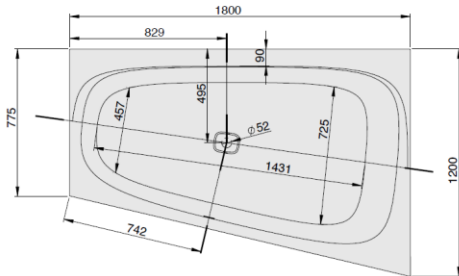

## iSENSI

**1800 x 1200**

**Eckwanne**

*baignoire d'angle*

*Hoekbad*

**Rechte Ausführung**

*Version droite*

*Rechte uitvoering*

DE

Freistehende Badewanne aus Acryl mit fester Schürze (Monolith) inkl. vormontiertem Untergestell u. Überlaufgarnitur (optional wählbar, siehe Tabelle), Anschluss Schlauch zur Verbindung an HT-Hausanschluss im Lieferumfang enthalten.

MODELL Modèle Mode	ART. NR. N° D'article Artikelnummer	LÄNGE/BREITE Longueur Et Largeur Lengte En Breedte	HÖHE/TIEFE Hauteur/profondeur Hoogte/diepte	INST. HÖHE Hauteur de montage Installatiehoogte	NUTZINHALT Contenu utile Nuttige inhoud
		(mm)	(mm)	(mm)	
B	3959*	1800 x 1200	450	600	301 l
B	3960**	1800 x 1200	450	600	275 l
B	3961***	1800 x 1200	450	600	275 l