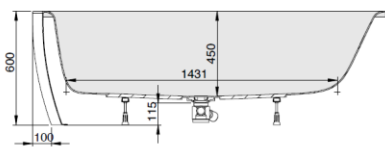

SOLIQUE-FARBEN	BI COLOR
○ 010 Weiß Glänzend	◐ 110 Weiß Glänzend / Schwarz Matt
○ 013 Weiß Matt	◑ 111 Weiß Glänzend / Schwarz Glänzend
	◒ 112 Weiß Glänzend / Schiefergrau Glänzend

Artikelbeschreibung:

Die Badewanne iSensi aus Sanitär-Acryl – Herzlich willkommen in der neuen, großzügigen Komfortzone von HOESCH. iSensi bietet eine besonders großzügige Komfortzone. Dafür sorgt auch der mittig positionierte Ablauf in der ovalen Grundform. Für Entspannung und Wohlbehagen sorgen zudem die positiven Eigenschaften des hochwertigen gegossenen Sanitär-Acryls. Das Material isoliert Wärme besonders gut und ist an der Oberfläche extrem eben, porenfrei und unempfindlich. Das fühlt sich nicht nur angenehm warm und anschmiegsam an, sondern erleichtert zusätzlich auch die Pflege.

Material Eigenschaften:

Das Material Acryl zeichnet sich durch rutschhemmende Eigenschaften aus, die einen sicheren Gebrauch ermöglichen. Produkte aus Sanitäracryl besitzen eine sehr glatte und dadurch leicht zu reinigende Oberfläche. Das Acryl ist durchgefärbt, damit bei der Verwendung entstehende Kratzer einfach wegpoliert werden können. HOESCH-Produkte behalten daher jahrelang ein makellooses Aussehen. Aufgrund seiner physikalischen Eigenschaften eignet sich Acryl als guter Wärmespeicher. Es garantiert auch bei längerem Aufenthalt in der Badewanne immer die optimale Temperatur.