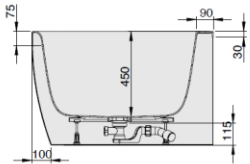

SOLIQUE-FARBEN	BI COLOR
○ 010 Weiß Glänzend	◐ 110 Weiß Glänzend / Schwarz Matt
○ 013 Weiß Matt	◑ 111 Weiß Glänzend / Schwarz Glänzend
	◒ 112 Weiß Glänzend / Schiefergrau Glänzend

Artikelbeschreibung:

Die Badewanne iSensi aus Sanitär-Acryl – Herzlich willkommen in der neuen, großzügigen Komfortzone von HOESCH. iSensi bietet eine besonders großzügige Komfortzone. Dafür sorgt auch der mittig positionierte Ablauf in der ovalen Grundform. Für Entspannung und Wohlbehagen sorgen zudem die positiven Eigenschaften des hochwertigen gegossenen Sanitär-Acryls. Das Material isoliert Wärme besonders gut und ist an der Oberfläche extrem eben, porenfrei und unempfindlich. Das fühlt sich nicht nur angenehm warm und anschmiegsam an, sondern erleichtert zusätzlich auch die Pflege.

Material Eigenschaften:

Das Material Acryl zeichnet sich durch rutschhemmende Eigenschaften aus, die einen sicheren Gebrauch ermöglichen. Produkte aus Sanitäracryl besitzen eine sehr glatte und dadurch leicht zu reinigende Oberfläche. Das Acryl ist durchgefärbt, damit bei der Verwendung entstehende Kratzer einfach wegpoliert werden können. HOESCH-Produkte behalten daher jahrelang ein makellooses Aussehen. Aufgrund seiner physikalischen Eigenschaften eignet sich Acryl als guter Wärmespeicher. Es garantiert auch bei längerem Aufenthalt in der Badewanne immer die optimale Temperatur.