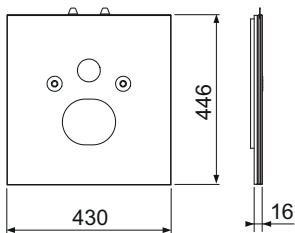

TECElux WC-Glasplatte für Dusch-WC (Duravit etc.)

Artikelnummer: 9650107

Farbe: Glas schwarz glänzend

Ausstellungsmuster: —

LE 1: 1 St.

LE 2: 20 St.

Beschreibung:

Untere WC-Glasplatte zur Kombination mit Dusch-WC Duravit SensoWash sowie Slim oder V & B ViClean L, Geberit AquaClean Sela, inklusive Schallschutzset, Austausch-Panzerschlauch für Spülkasten, langem Anschluss-Panzerschlauch und 3/8" Kunststoffadapter für Füllventil F 10.

Abmessungen (H x B x T): 446 x 430 x 16 mm

Vertriebsdaten:

Produktname:	TECElux WC-Glasplatte für Dusch-WC (Duravit etc.), Glas schwarz glänzend
Warengruppe:	920
Produktgruppe:	2009200020

Ersatzteile:

- | | | |
|---|---------|-----------------------------------|
| 1 | 9820291 | Glasschutzkappen |
| 2 | 9820351 | Schallschutzband |
| 3 | 9880036 | Wasseranschluss für Dusch-WC |
| 4 | 9820425 | Panzerschlauch für TECE-Dusch-WCs |