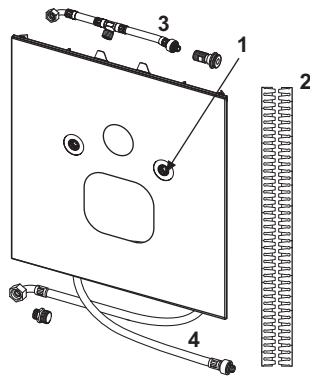

TECElux WC-Glasplatte für Dusch-WC (Duravit etc.)

Artikelnummer: 9650107

Farbe: Glas schwarz glänzend

Ausstellungsmuster: —

LE 1: 1 St.

LE 2: 20 St.

Beschreibung:

Untere WC-Glasplatte zur Kombination mit Dusch-WC Duravit SensoWash sowie Slim oder V & B ViClean L, Geberit AquaClean Sela, inklusive Schallschutzset, Austausch-Panzerschlauch für Spülkasten, langem Anschluss-Panzerschlauch und 3/8" Kunststoffadapter für Füllventil F 10.

Abmessungen (H x B x T): 446 x 430 x 16 mm

Vertriebsdaten:

Produktname:	TECElux WC-Glasplatte für Dusch-WC (Duravit etc.), Glas schwarz glänzend
Warengruppe:	920
Produktgruppe:	2009200020

Ersatzteile:

- | | | |
|---|---------|-----------------------------------|
| 1 | 9820291 | Glasschutzkappen |
| 2 | 9820351 | Schallschutzband |
| 3 | 9880036 | Wasseranschluss für Dusch-WC |
| 4 | 9820425 | Panzerschlauch für TECE-Dusch-WCs |