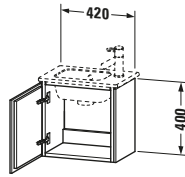

L-Cube # LC6272L7575

Design by Christian Werner

Waschtischunterbau wandhängend

Basis Angaben	
Langbezeichnung	Duravit L-Cube Waschtischunterbau wandhängend, Leinen Matt, Rechteckig, Anzahl Türen: 1 – LC6272L7575

Spezifikationen	
Tür	
Anzahl Türen	1
Türanschlag	Links
Für Anzahl Waschtische	1
Montagegrad	Montiert
Waschplatz	
Position Becken	Mitte
Montage	
Montageart	Montage unter Waschtisch / Wandhängend / Wandmontage
Farbe	
Farbwert	Leinen
Glanzgrad	Matt
Front	
Farbwert Front	Leinen
Glanzgrad Front	Matt
Korpus	
Glanzgrad Korpus	Matt
Material Korpus	Hochverdichtete Dreischicht-Holzspanplatte
Oberfläche Korpus	Dekor
Griff	
Ausführung Griff	Grifflos
Features	
Automatiktürscharnier mit Dämpfung	✓

Lieferumfang	
Montage	
Inkl. Befestigungsmaterial	✓
Technische Dokumentation	
Inkl. Montageanleitung	digital und gedruckt

Logistik	
Artikelgewicht	12,5 kg
Verkaufsverpackung	
Art Verkaufsverpackung	Karton
Menge / Verkaufsverpackung	1 Stk.
Ab Werk verpackt	✓
Breite Verkaufsverpackung inkl. Artikel	525 mm
Höhe Verkaufsverpackung inkl. Artikel	525 mm
Tiefe Verkaufsverpackung inkl. Artikel	525 mm
Gewicht Verkaufsverpackung inkl. Artikel	15 kg
Anzahl Packstücke	1

Vermaßung	
Breite / Länge	420 mm
Höhe	400 mm
Tiefe / Breite	294 mm
Min. Wandabstand	50 mm

Passende Produkte	
Passende Artikel	
	Handwaschbecken # 072343 ME by Starck
Notwendige Artikel	
	Handwaschbecken # 072343 ME by Starck

Weitere Informationen finden Sie hier

<https://pro.duravit.de/p/LC6272L7575>

Alle Zeichnungen enthalten alle notwendigen Maße (mm), die den üblichen Toleranzen unterliegen. Exakte Maße können nur am Produkt abgenommen werden.