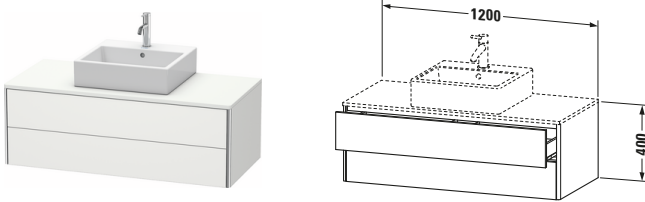

Konsolenwaschtischunterbau wandhängend

Basis Angaben	
Langbezeichnung	Duravit XSquare Konsolenwaschtischunterbau wandhängend, Nordic Weiß Seidenmatt, Rechteckig, Anzahl Ausschnitte: 1, Anzahl Schubkästen: 2, Tip-on Technik – XS491203939

Spezifikationen	
Anzahl Ausschnitte	1
Anzahl Schubkästen	2
Für Anzahl Waschtische	1
Montagegrad	Montiert

Waschplatz	
Position Becken	Mitte

Montage	
Montageart	Wandhängend / Wandmontage

Farbe	
Farbwert	Nordic Weiß
Glanzgrad	Seidenmatt

Vermaßung	
Breite / Länge	1200 mm
Höhe	400 mm
Tiefe / Breite	548 mm
Min. Wandabstand	0 mm

Passende Produkte

Passende Artikel	
	Raumsparsiphon # 005076 Universal
	Einrichtungssystem Set # UV0508 Universal
	Konsole # XS060F XSquare
	Konsole # XS061F XSquare