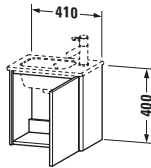

XSquare # XS4170L4040

Design by Kurt Merki Jr.

Waschtischunterbau wandhängend

Basis Angaben	
Langbezeichnung	Duravit XSquare Waschtischunterbau wandhängend, Schwarz Hochglanz, Rechteckig, Anzahl Türen: 1, Tip-on Technik – XS4170L4040

Spezifikationen

Tür	
Anzahl Türen	1
Türanschlag	Links
Für Anzahl Waschtische	1
Montagegrad	Montiert
Waschplatz	
Position Becken	Mitte
Montage	
Montageart	Montage unter Waschtisch / Wandhängend / Wandmontage
Farbe	
Farbwert	Schwarz
Glanzgrad	Hochglanz
Front	
Farbwert Front	Schwarz
Glanzgrad Front	Hochglanz
Korpus	
Glanzgrad Korpus	Hochglanz
Material Korpus	Hochverdichtete MDF-Platte
Oberfläche Korpus	Lack
Griff	
Ausführung Griff	Grifflos
Profil	
Farbe Profil	Chrom
Glanzgrad Profil	Hochglanz
Material Profil	Aluminium

Features	
Automatiktürscharnier mit Dämpfung	✓
Tip-on Technik	✓

Lieferumfang

Montage	
Inkl. Befestigungsmaterial	✓

Technische Dokumentation

Inkl. Montageanleitung	digital und gedruckt

Logistik

Artikelgewicht	9,5 kg

Verkaufsverpackung

Art Verkaufsverpackung	Karton
Menge / Verkaufsverpackung	1 Stk.
Ab Werk verpackt	✓
Breite Verkaufsverpackung inkl. Artikel	555 mm
Höhe Verkaufsverpackung inkl. Artikel	460 mm
Tiefe Verkaufsverpackung inkl. Artikel	525 mm
Gewicht Verkaufsverpackung inkl. Artikel	9,5 kg
Anzahl Packstücke	1

Vermaßung

Breite / Länge	410 mm
Höhe	400 mm
Tiefe / Breite	289 mm
Min. Wandabstand	20 mm

Passende Produkte

Passende Artikel	
	Handwaschbecken # 072343 ME by Starck
Notwendige Artikel	
	Handwaschbecken # 072343 ME by Starck