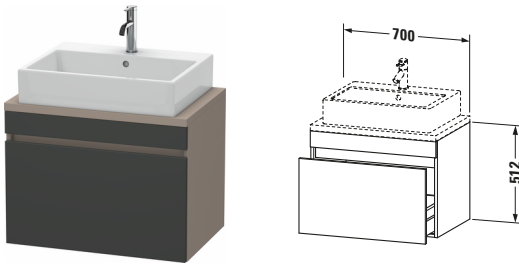

Konsolenwaschtischunterbau wandhängend

Basis Angaben	
Langbezeichnung	Duravit DuraStyle Konsolenwaschtischunterbau wandhängend, Graphit Matt, Rechteckig, Anzahl Auszüge: 1 – DS530104943

Spezifikationen	
Anzahl Auszüge	1
Für Anzahl Waschtische	1
Compact	✓
Montagegrad	Montiert
Waschplatz	
Position Becken	Mitte
Montage	
Montageart	Konsolenmontage / Wandhängend / Wandmontage
Farbe	
Farbwert	Graphit
Glanzgrad	Matt
Front	
Farbwert Front	Graphit
Glanzgrad Front	Matt
Korpus	
Glanzgrad Korpus	Matt
Material Korpus	Hochverdichtete Dreischicht-Holzspanplatte
Oberfläche Korpus	Dekor
Griff	
Ausführung Griff	Grifflos

Features	
Inneneinteilung	Optional
Selbsteinzug mit Dämpfung	✓

Lieferumfang	
Montage	
Inkl. Befestigungsmaterial	✓
Technische Dokumentation	
Inkl. Montageanleitung	digital und gedruckt

Logistik	
Artikelgewicht	19,9 kg
Verkaufsverpackung	
Art Verkaufsverpackung	Karton
Menge / Verkaufsverpackung	1 Stk.
Ab Werk verpackt	✓
Breite Verkaufsverpackung inkl. Artikel	630 mm
Höhe Verkaufsverpackung inkl. Artikel	860 mm
Tiefe Verkaufsverpackung inkl. Artikel	565 mm
Gewicht Verkaufsverpackung inkl. Artikel	24 kg
Anzahl Packstücke	1

Vermaßung	
Breite / Länge	700 mm
Höhe	512 mm
Tiefe / Breite	478 mm
Min. Wandabstand	20 mm

Passende Produkte	
Passende Artikel	
	Raumsparsiphon # 005076 Universal
	Inneneinteilung # UV9846 Universal
Notwendige Artikel	
	Konsole # DS101C DuraStyle
	Konsole # DS105C DuraStyle
	Konsole # DS100C DuraStyle
	Konsole # DS104C DuraStyle