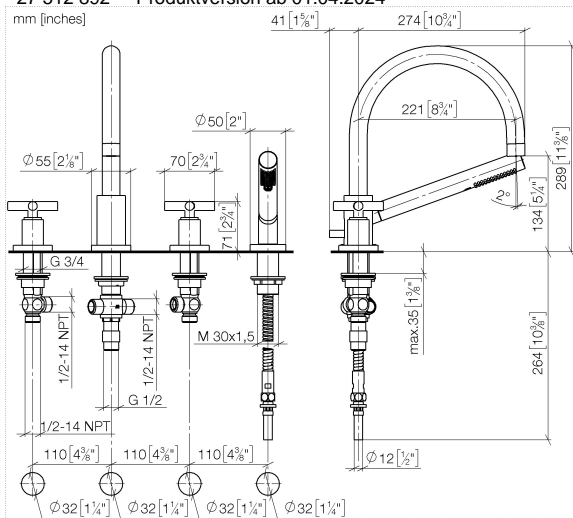

TARA Wannen-Vierlochbatterie für Wannenrand- bzw. Fliesenrandmontage - Chrom

TARA

27 512 892 Produktversion ab 01.04.2024

- Auslauf: runder luftangereicherter Strahl
- Durchfluss max. 23,5 l/min bei 3 bar Fließdruck
- Handbrause: COMPACT RAIN, Durchfluss max. 6,8 l/min (bei 3 Bar)
- Schlauchbrausegarnitur mit Antikalk-System
- Ausladung 220 mm
- automatische Umstellung Wanne/Brause
- Armaturenhöhe 290 mm
- Höhe bis Luftsprudler 135 mm
- Bohrungsdurchmesser Auslauf 32 mm
- Bohrungsdurchmesser Seitenventil 32 mm
- Bohrungsdurchmesser Schlauchbrausegarnitur 32 mm
- Rosette für Auslauf Ø 55 mm
- Rosette für Schlauchbrausegarnitur Ø 50 mm
- Rosette für Seitenventil Ø 55 mm
- Metallbrauseschlauch 2250 mm mit integriertem Verdrehschutz

Empfohlenes Zubehör

Perfecto Montagesystem - 12 614 970 90

Empfohlenes Zubehör

Zierkappen für Perfecto - Chrom 12 801 970-00
• 1 Paar

27 512 892 Produktversion ab 01.04.2024

Durchflussdiagramm

Codes & Standards

ASME A112.18.1 cUPC DIN 4109 EN 1717

ISO 3822 Ü-Zeichen

TARA Wannen-Vierlochbatterie für Wannenrand- bzw. Fliesenrandmontage -
Chrom

TARA

27 512 892 Produktversion ab 01.04.2024

Zertifikate

IAPMO_4976

LGA_18

Belgaqua_21-026-2

Ersatzteilstückliste

Nr.	Artikelnummer	Benennung	Verbaumenge	Lieferzeit
4	27 702 979-00	Schlauchbrausegarnitur für Wannenrand- bzw. Fliesenrandmontage - Chrom	1,00	10
3	12 502 970 90	Druckschlauch 1/2" x 1/2" x 400 mm -	1,00	2
2	13 512 892-00	TARA Wannenauslauf Tara. 220 mm - Chrom	1,00	60
1	20 000 892-00	TARA Seitenventil , rechtsschließend , kalt oder warm - Chrom	2,00	10