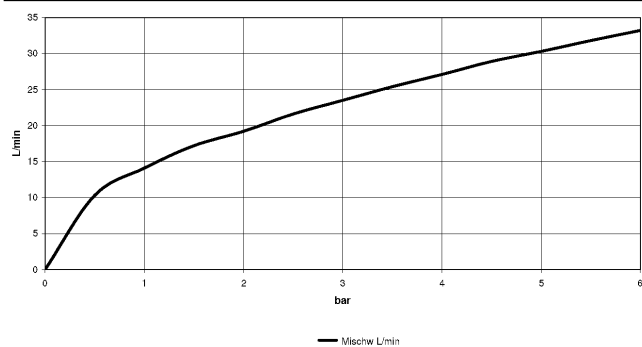

Durchflussdiagramm

Codes & Standards

ASME A112.18.1   cUPC   DIN 4109   EN 1717

ISO 3822   Ü-Zeichen