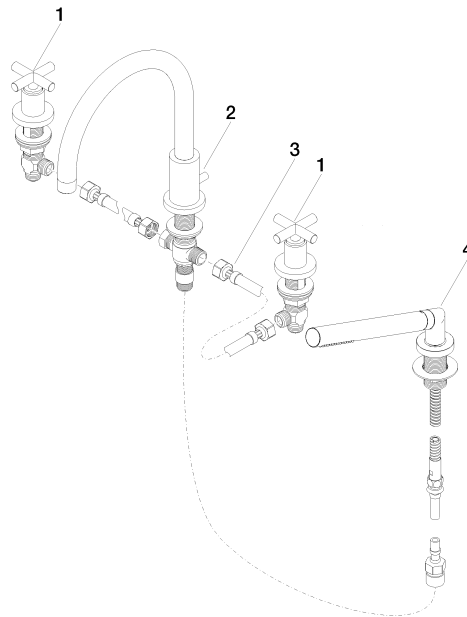

TARA Wannen-Vierlochbatterie für Wannenrand- bzw. Fliesenrandmontage - Chrom

TARA

27 512 892 Produktversion ab 01.04.2024

- Auslauf: runder luftangereicherter Strahl
- Durchfluss max. 23,5 l/min bei 3 bar Fließdruck
- Handbrause: COMPACT RAIN, Durchfluss max. 6,8 l/min (bei 3 Bar)
- Schlauchbrausegarnitur mit Antikalk-System
- Ausladung 220 mm
- automatische Umstellung Wanne/Brause
- Armaturenhöhe 290 mm
- Höhe bis Luftsprudler 135 mm
- Bohrungsdurchmesser Auslauf 32 mm
- Bohrungsdurchmesser Seitenventil 32 mm
- Bohrungsdurchmesser Schlauchbrausegarnitur 32 mm
- Rosette für Auslauf Ø 55 mm
- Rosette für Schlauchbrausegarnitur Ø 50 mm
- Rosette für Seitenventil Ø 55 mm
- Metallbrauseschlauch 2250 mm mit integriertem Verdrehschutz

ASME A112.18.1 cUPC DIN 4109 EN 1717

ISO 3822 Ü-Zeichen

TARA Wannen-Vierlochbatterie für Wannenrand- bzw. Fliesenrandmontage -
Chrom

TARA

27 512 892 Produktversion ab 01.04.2024

Zertifikate

IAPMO_4976

LGA_18

Belgaqua_21-026-2

Ersatzteilstückliste

Nr.	Artikelnummer	Benennung	Verbaumenge	Lieferzeit
4	27 702 979-00	Schlauchbrausegarnitur für Wannenrand- bzw. Fliesenrandmontage - Chrom	1,00	10
3	12 502 970 90	Druckschlauch 1/2" x 1/2" x 400 mm -	1,00	2
2	13 512 892-00	TARA Wannenauslauf Tara. 220 mm - Chrom	1,00	60
1	20 000 892-00	TARA Seitenventil , rechtsschließend , kalt oder warm - Chrom	2,00	10