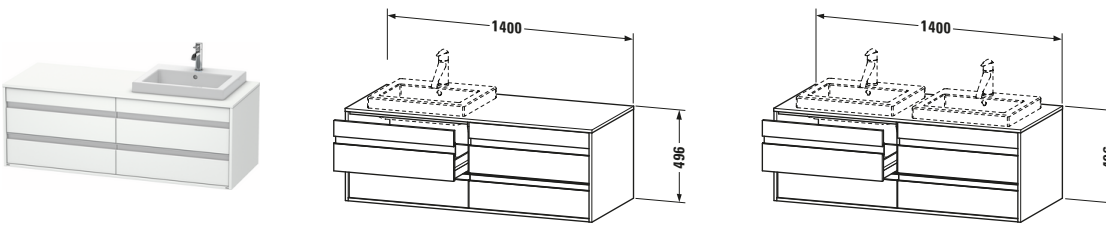

Konsolenwaschtischunterbau wandhängend

Basis Angaben	
Langbezeichnung	Duravit Ketho Konsolenwaschtischunterbau wandhängend, Weiß Matt, Rechteckig, Anzahl Ausschnitte: 1, Anzahl Schubkästen: 4 – KT6757R1818

Features	
Selbsteinzug mit Dämpfung	✓
Siphonausschnitt	✓
Schürze	✓
Hahnlochbohrungen möglich	✓

Weitere Informationen finden Sie hier

<https://pro.duravit.de/p/KT6757R1818>

Spezifikationen	
Anzahl Ausschnitte	1
Anzahl Schubkästen	4
Für Anzahl Waschtische	1
Montagegrad	Montiert
Waschplatz	
Position Becken	Rechts
Montage	
Montageart	Wandhängend / Wandmontage
Farbe	
Farbwert	Weiß
Glanzgrad	Matt
Front	
Farbwert Front	Weiß
Glanzgrad Front	Matt
Korpus	
Glanzgrad Korpus	Matt
Material Korpus	Hochverdichtete Dreischicht-Holzspanplatte
Oberfläche Korpus	Dekor
Konsole	
Farbwert Konsole	Weiß
Glanzgrad Konsole	Matt
Material Konsole	Hochverdichtete Dreischicht-Holzspanplatte
Oberfläche Konsole	Dekor
Griff	
Ausführung Griff	Griffleiste
Anzahl Griffe	4
Farbwert Griff	Silber

Lieferumfang	
Inkl. Konsolenplatte	✓
Montage	
Inkl. Befestigungsmaterial	✓
Technische Dokumentation	
Inkl. Montageanleitung	digital und gedruckt

Logistik	
Artikelgewicht	48,5 kg
Verkaufsverpackung	
Art Verkaufsverpackung	Karton
Menge / Verkaufsverpackung	1 Stk.
Ab Werk verpackt	✓
Breite Verkaufsverpackung inkl. Artikel	612 mm
Höhe Verkaufsverpackung inkl. Artikel	1440 mm
Tiefe Verkaufsverpackung inkl. Artikel	547 mm
Gewicht Verkaufsverpackung inkl. Artikel	54 kg
Anzahl Packstücke	1

Vermaßung	
Breite / Länge	1400 mm
Höhe	496 mm
Tiefe / Breite	550 mm
Min. Wandabstand	0 mm

Passende Produkte	
Passende Artikel	
	Raumsparsiphon # 005076 Universal