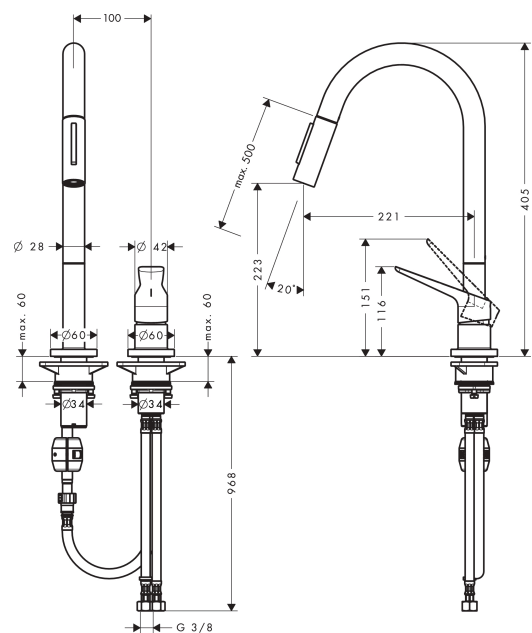

AXOR Citterio M

2-Loch Einhebel-Küchenmischer 220 mit Ausziehbrause

Oberfläche: **Polished Gold Optic** Artikelnummer: **34822990**

Beschreibung

Merkmale

- ComfortZone 220
- Schwenkbereich einstellbar in 2 Stufen auf 110° oder 150°
- Brausestrahl, Laminarstrahl
- Brausestrahl arretierbar, Strahlrückstellung durch Tastendruck
- MagFit magnetische Brausehalterung
- Quick-Connect Schlauch
- Maximale Durchflussmenge bei 3 bar: 9 l/min
- Keramikmischsystem
- G 3/8-Anschlusschläuche
- Temperaturbegrenzung einstellbar
- Rückflussverhinderer integriert
- Auszugslänge bis zu 50 cm
- Geräuschgruppe: I
- Durchflussklasse: O
- P-IX 19705/IOO

Artikeldetails

TEAM-Nr. 758067.766

Preis exkl. MwSt. 933.00 CHF

Technologie

Zertifikate / Nachhaltigkeit

Produktabbildung

Maßzeichnung

AXOR Citterio M
2-Loch Einhebel-Küchenmischer 220 mit Ausziehbrause
 Oberfläche: **Polished Gold Optic** Artikelnummer: **34822990**

Durchflussdiagramm