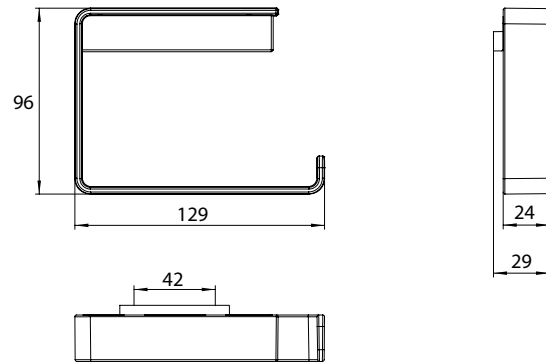

### Papierhalter chrom

Art.-Nr.0500 001 02