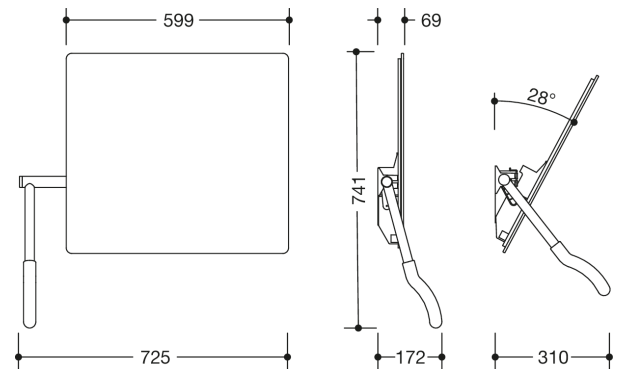

Abbildung ähnlich

Abmessungen in mm

Eigenschaften

Kippspiegel der Serie 802 LifeSystem (Hebel links)

- rechteckiger Kristallspiegel mit geschliffenen Kanten und eingearbeiteter Splitterschutzfolie
- einfaches Einstellen der Neigung im Sitzen von 0 bis 28°
- Hebel links
- 725 mm breit, 741 mm hoch, Spiegeltiefe 69 mm, liches Maß Wandabstand-Griff 139 mm
- Griffstange aus hochglänzend verchromtem Messing, Achse aus Aluminium geschliffen und eloxiert in Farbton E6 EV1
- mit ergonomisch geformtem Griff aus Polyamid nach HEWI Farbtabelle
- inklusive korrosionsfreiem HEWI Befestigungsmaterial