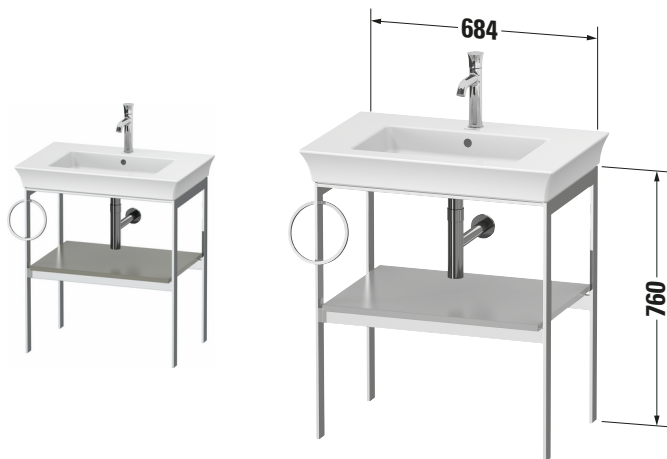

Metallkonsole

Basis Angaben	
Langbezeichnung	Duravit White Tulip Metallkonsole, , Rechteckig – WT4543L9292

Spezifikationen	
Ablage	
Anzahl Ablageflächen	1
Für Anzahl Waschtische	1
Montagegrad	Teilweise montiert
Waschplatz	
Position Becken	Mitte
Montage	
Montageart	Bodenstehend / Wandmontage
Gestell	
Farbwert Gestell	Chrom
Material Gestell	Aluminium
Glanzgrad Gestell	Hochglanz

Features	
Integrierter Höhenausgleich	✓

Lieferumfang	
Montage	
Inkl. Befestigungsmaterial	✓
Technische Dokumentation	
Inkl. Montageanleitung	digital und gedruckt

Logistik	
Artikelgewicht	9,5 kg
Verkaufsverpackung	
Art Verkaufsverpackung	Karton
Menge / Verkaufsverpackung	1 Stk.
Ab Werk verpackt	✓
Breite Verkaufsverpackung inkl. Artikel	937 mm
Höhe Verkaufsverpackung inkl. Artikel	760 mm
Tiefe Verkaufsverpackung inkl. Artikel	565 mm
Gewicht Verkaufsverpackung inkl. Artikel	9,5 kg
Anzahl Packstücke	1

Vermaßung	
Breite / Länge	684 mm
Höhe	760 mm
Tiefe / Breite	450 mm

Passende Produkte	
Passende Artikel	
	Waschtisch # 236375 White Tulip
	Designsiphon # 005036 Universal
Notwendige Artikel	
	Waschtisch # 236375 White Tulip