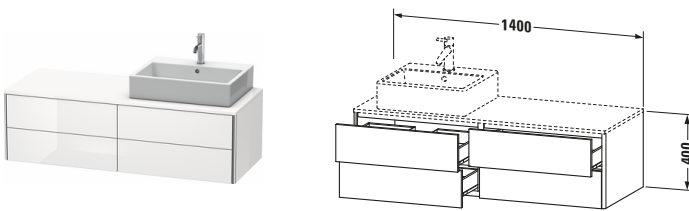

**Konsolenwaschtischunterbau wandhängend**

Basis Angaben	
Langbezeichnung	Duravit XSquare Konsolenwaschtischunterbau wandhängend, Weiß Hochglanz, Rechteckig, Anzahl Ausschnitte: 1, Anzahl Schubkästen: 4, Tip-on Technik – XS4913R2222

Spezifikationen	
Anzahl Ausschnitte	1
Anzahl Schubkästen	4
Für Anzahl Waschtische	1
Montagegrad	Montiert
Waschplatz	
Position Becken	Rechts
Montage	
Montageart	Wandhängend / Wandmontage
Farbe	
Farbwert	Weiß
Glanzgrad	Hochglanz
Front	
Farbwert Front	Weiß
Glanzgrad Front	Hochglanz
Korpus	
Glanzgrad Korpus	Hochglanz
Material Korpus	Hochverdichtete Dreischicht-Holzspanplatte
Oberfläche Korpus	Dekor
Griff	
Ausführung Griff	Grifflos
Profil	
Farbe Profil	Chrom
Glanzgrad Profil	Hochglanz
Material Profil	Aluminium

Features	
Tip-on Technik	✓
Einrichtungssystem	Optional
Selbsteinzug mit Dämpfung	✓
Siphonausschnitt	✓
Schürze	✓

Lieferumfang	
Montage	
Inkl. Befestigungsmaterial	✓
Technische Dokumentation	
Inkl. Montageanleitung	digital und gedruckt

Vermaßung	
Breite / Länge	1400 mm
Höhe	400 mm
Tiefe / Breite	548 mm
Min. Wandabstand	0 mm

Passende Produkte	
Passende Artikel	
	Raumsparsiphon # 005076 Universal
	Einrichtungssystem Set # UV0502 Universal
	Einrichtungssystem Set # UV0511 Universal
	Konsole # XS060G XSquare
	Konsole # XS061G XSquare
Notwendige Artikel	
	Konsole # XS060G XSquare
	Konsole # XS061G XSquare