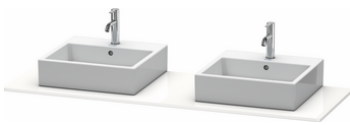

Konsole

Basis Angaben	
Langbezeichnung	Duravit XSquare Konsole, Weiß Hochglanz, Rechteckig, Anzahl Ausschnitte: 2 – XS063HB8585
Artikel Nr.	XS063HB8585

Spezifikationen	
Anzahl Ausschnitte	2
Oberfläche	Lack
Oberflächenbehandlung	Lackiert
Montage	
Montageart	Korpusmontage
Farbe	
Farbwert	Weiß
Glanzgrad	Hochglanz
Material	
Material	Hochverdichtete MDF-Platte
Waschplatz	
Position Becken	Links / Rechts
Anzahl Waschplätze	2

Features	
Hahnlochbohrungen möglich	✓

Lieferumfang	
Technische Dokumentation	
Inkl. Montageanleitung	ohne

Logistik	
Artikelgewicht	9 kg
Verkaufsverpackung	
Art Verkaufsverpackung	Karton
Menge / Verkaufsverpackung	1 Stk.
Ab Werk verpackt	✓
Breite Verkaufsverpackung inkl. Artikel	610 mm
Höhe Verkaufsverpackung inkl. Artikel	1700 mm
Tiefe Verkaufsverpackung inkl. Artikel	135 mm
Gewicht Verkaufsverpackung inkl. Artikel	9 kg
Anzahl Packstücke	1

Passende Produkte	
Passende Artikel	
	Konsolenwaschtischunterbau bodenstehend # XS4927 XSquare
	Konsolenwaschtischunterbau wandhängend # XS4917 XSquare

Vermaßung	
Breite / Länge	1600 mm
Min. Variable Breite / Länge	0 mm
Max. Variable Breite / Länge	0 mm
Höhe	16 mm
Tiefe / Breite	550 mm