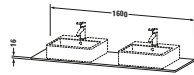

Konsole

Basis Angaben	
Langbezeichnung	Duravit XSquare Konsole, Weiß Hochglanz, Rechteckig, Anzahl Ausschnitte: 2 – XS063HB8585
Artikel Nr.	XS063HB8585

Spezifikationen	
Anzahl Ausschnitte	2
Oberfläche	Lack
Oberflächenbehandlung	Lackiert
Montage	
Montageart	Korpusmontage
Farbe	
Farbwert	Weiß
Glanzgrad	Hochglanz
Material	
Material	Hochverdichtete MDF-Platte
Waschplatz	
Position Becken	Links / Rechts
Anzahl Waschplätze	2

Features	
Hahnlochbohrungen möglich	✓

Lieferumfang	
Technische Dokumentation	
Inkl. Montageanleitung	ohne

Logistik	
Artikelgewicht	9 kg
Verkaufsverpackung	
Art Verkaufsverpackung	Karton
Menge / Verkaufsverpackung	1 Stk.
Ab Werk verpackt	✓
Breite Verkaufsverpackung inkl. Artikel	610 mm
Höhe Verkaufsverpackung inkl. Artikel	1700 mm
Tiefe Verkaufsverpackung inkl. Artikel	135 mm
Gewicht Verkaufsverpackung inkl. Artikel	9 kg
Anzahl Packstücke	1

Passende Produkte	
Passende Artikel	
	Konsolenwaschtischunterbau bodenstehend # XS4927 XSquare
	Konsolenwaschtischunterbau wandhängend # XS4917 XSquare

Vermaßung	
Breite / Länge	1600 mm
Min. Variable Breite / Länge	0 mm
Max. Variable Breite / Länge	0 mm
Höhe	16 mm
Tiefe / Breite	550 mm