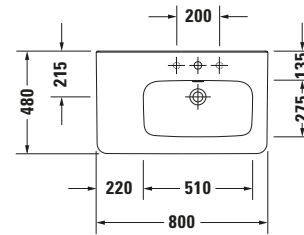

Waschtisch

Basis Angaben	
Langbezeichnung	Duravit DuraStyle Waschtisch 800 mm Weiß Hochglanz, Hahnlochbank, Anzahl Hahnlöcher pro Waschplatz: 1, Überlauf – 23268000001

Spezifikationen	
Farbe	
Farbwert	Weiß
Innenfarbe	Weiß
Aussenfarbe	Weiß
Glanzgrad	Hochglanz
Glanzgrad Innen	Hochglanz
Glanzgrad Außen	Hochglanz
Überlauf	
Überlauf	✓
Waschplatz	
Anzahl Hahnlöcher pro Waschplatz	1
Material	
Material	Keramik

Features	
Oberflächenveredelung	
WonderGliss	✓
Waschplatz	
Hahnlochbank	✓
Waschtisch	
Von unten glasiert	✓

Logistik	
Artikelgewicht	23 kg

Passende Produkte	
Passende Artikel	
	Push-open Ventil # 0050524600 Universal
	Push-open Ventil # 0050521000 Universal
	Push-open Ventil # 005052 Universal
	Handtuchhalter # 0031061000 DuraStyle
	Standsäule # 085829 DuraStyle
	Halbsäule # 085830 DuraStyle
	Röhrensiphon # 0050260000 Universal

Beschreibungstexte	
Ausschreibungstext	Duravit DuraStyle Waschtisch Weiß Hochglanz 800 mm, Designer: Matteo Thun & Antonio Rodriguez, Sanitärkeramik, Wandhängend, Überlauf, Position Ablauf: Mitte, Von unten glasiert, Ablagefläche: Links, Anzahl Becken: 1, Beckenform: Rechteckig, Position Becken: Rechts, Position Hahnloch: Ohne, Weiß Hochglanz, Geeignet für Möbel, Geeignet für Halbsäule, Geeignet für Standsäule, Hahnlochbank, CE-Kennzeichen-1: EN 14688, EAN Nr.: 4021534894282, Artikelgewicht: 23 kg, Beckenbreite: 510 mm, Beckentiefe: 275 mm, Abmessungen (Breite / Länge x Tiefe / Breite x Höhe): 800 x 480 x 170 mm, WonderGliss, Artikel Nr.: 23268000001