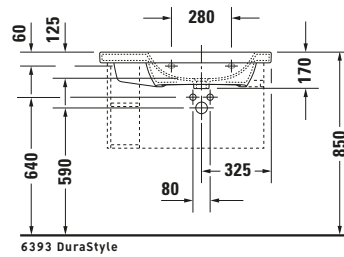

Waschtisch

Basis Angaben	
Langbezeichnung	Duravit DuraStyle Waschtisch 800 mm Weiß Hochglanz, Hahnlochbank, Anzahl Hahnlöcher pro Waschplatz: 1, Überlauf – 23268000001

Spezifikationen	
Farbe	
Farbwert	Weiß
Innenfarbe	Weiß
Aussenfarbe	Weiß
Glanzgrad	Hochglanz
Glanzgrad Innen	Hochglanz
Glanzgrad Außen	Hochglanz
Überlauf	
Überlauf	✓
Waschplatz	
Anzahl Hahnlöcher pro Waschplatz	1
Material	
Material	Keramik

Features	
Oberflächenveredelung	
WonderGliss	✓
Waschplatz	
Hahnlochbank	✓
Waschtisch	
Von unten glasiert	✓

Logistik	
Artikelgewicht	23 kg

Passende Produkte	
Passende Artikel	
	Push-open Ventil # 0050524600 Universal
	Push-open Ventil # 0050521000 Universal
	Push-open Ventil # 005052 Universal
	Handtuchhalter # 0031061000 DuraStyle
	Standsäule # 085829 DuraStyle
	Halbsäule # 085830 DuraStyle
	Röhrensiphon # 0050260000 Universal

Beschreibungstexte	
Ausschreibungstext	Duravit DuraStyle Waschtisch Weiß Hochglanz 800 mm, Designer: Matteo Thun & Antonio Rodriguez, Sanitärkeramik, Wandhängend, Überlauf, Position Ablauf: Mitte, Von unten glasiert, Ablagefläche: Links, Anzahl Becken: 1, Beckenform: Rechteckig, Position Becken: Rechts, Position Hahnloch: Ohne, Weiß Hochglanz, Geeignet für Möbel, Geeignet für Halbsäule, Geeignet für Standsäule, Hahnlochbank, CE-Kennzeichen-1: EN 14688, EAN Nr.: 4021534894282, Artikelgewicht: 23 kg, Beckenbreite: 510 mm, Beckentiefe: 275 mm, Abmessungen (Breite / Länge x Tiefe / Breite x Höhe): 800 x 480 x 170 mm, WonderGliss, Artikel Nr.: 23268000001