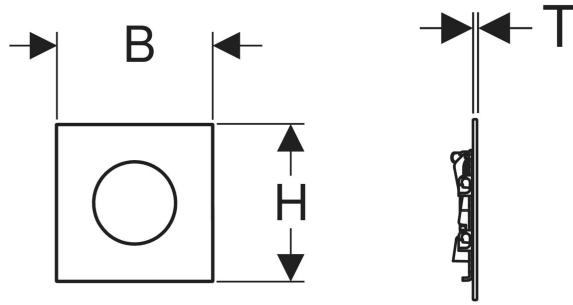

Geberit Typ 40 Betätigungsplatte, rund, für Urinalsteuerung mit pneumatischer Spülauslösung

TECHNISCHE DATEN

Tastenform rund

Art.-Nr.	Farbe / Oberfläche	B cm	H cm	T cm	VE1 St.
246.118.ID.1 Neu	PVD nickel gebürstet	12.5	12.5	0.2	1