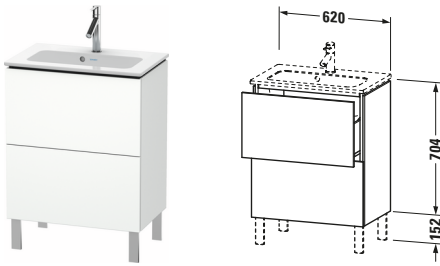

## Waschtischunterbau bodenstehend

Basis Angaben	
Langbezeichnung	Duravit L-Cube Waschtischunterbau bodenstehend, Weiß Matt, Rechteckig, Anzahl Auszüge: 2, Tip-on Technik – LC667301818

Spezifikationen	
Anzahl Auszüge	2
Für Anzahl Waschtische	1
Compact	✓
Montagegrad	Montiert
Waschplatz	
Position Becken	Mitte
Montage	
Montageart	Montage unter Waschtisch / Bodenstehend / Wandmontage
Farbe	
Farbwert	Weiß
Glanzgrad	Matt
Front	
Farbwert Front	Weiß
Glanzgrad Front	Matt
Korpus	
Glanzgrad Korpus	Matt
Material Korpus	Hochverdichtete Dreischicht-Holzspanplatte
Oberfläche Korpus	Dekor
Griff	
Ausführung Griff	Grifflos

Features	
Tip-on Technik	✓
Einrichtungssystem	Optional
Selbsteinzug mit Dämpfung	✓
Siphonausschnitt	✓
Schürze	✓
Füße	Optional

Lieferumfang	
Montage	
Inkl. Befestigungsmaterial	✓
Technische Dokumentation	
Inkl. Montageanleitung	digital und gedruckt

Vermaßung	
Breite / Länge	620 mm
Höhe	704 mm
Tiefe / Breite	391 mm
Min. Wandabstand	0 mm

Passende Produkte	
Passende Artikel	
	Sockelfuß # UV9991 Universal
	Raumsparsiphon # 005076 Universal
	Einrichtungssystem Set # UV0500 Universal
	Sockelfuß # UV9993 Universal
	Waschtisch # 234263 ME by Starck
Notwendige Artikel	
	Waschtisch # 234263 ME by Starck